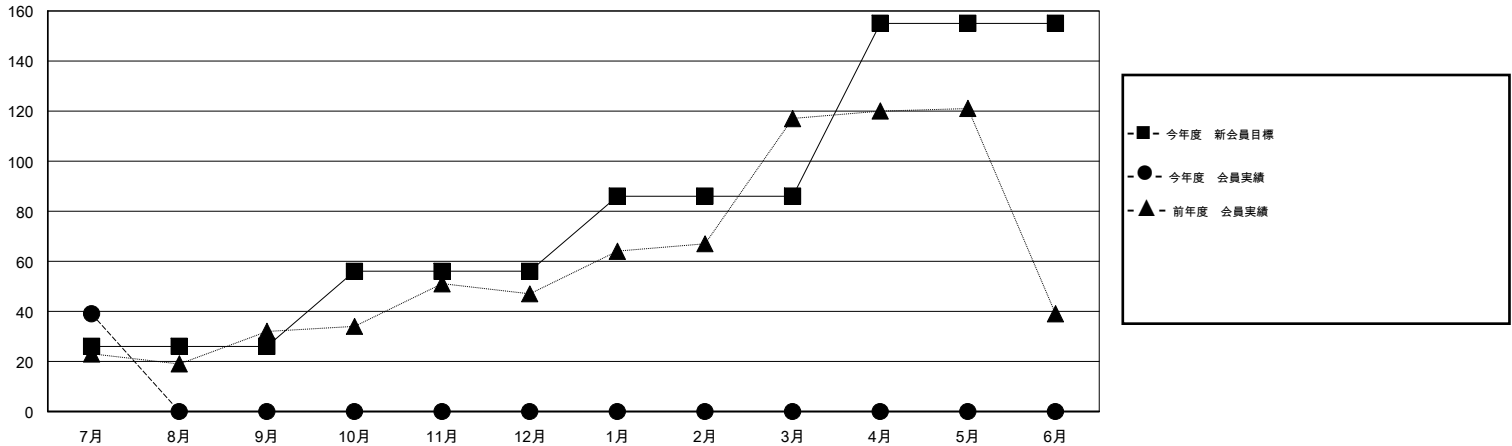

MONTHLY MEMBERSHIP PROGRESS REPORT

District 332 A

Results as of: 7/31/2016

GMT: Masayuki Kaneko

地域 JAPAN

GMT会則地域 5-Jap

クラブ					名				
結果: 2016-2017					結果: 2016-2017				
四半期	新クラブ目標	新クラブ	解散クラブ	純増/減	四半期	新会員目標	チャーターメン バー/新会員	退会者	純増/減
7月/8月/9月	0	0	0	0	7月/8月/9月	26	52	13	39
10月/11月/12月	0	0	0	0	10月/11月/12月	30	0	0	0
1月/2月/3月	0	0	0	0	1月/2月/3月	30	0	0	0
4月/5月/6月	2	0	0	0	4月/5月/6月	69	0	0	0

新クラブ目標及び実績累計

会員目標及び実績累計

解散クラブ: 0	30 CLUBS OF 64 一名以上の新会員を登録	男女別
退会者		男性 1,686 (77.91%) 女性 478 (22.09%)
物故会員 2	健康診断データはこちら	家族会員 710
クラブ解散 0		世帯主 330
その他 11		世帯主以外 380
合計 13		