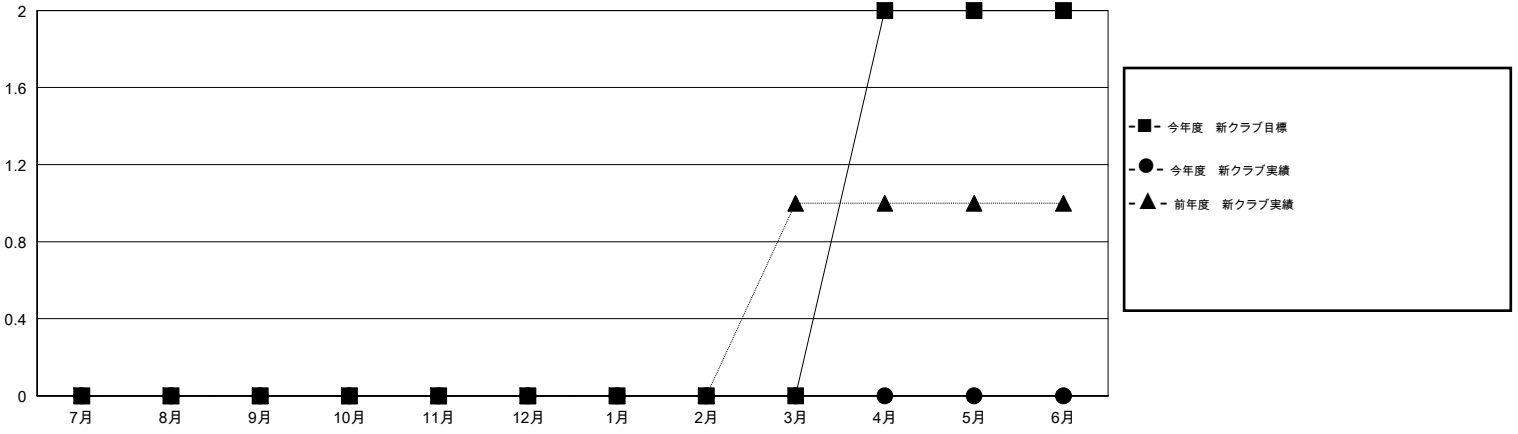

MONTHLY MEMBERSHIP PROGRESS REPORT

District 332 A

Results as of: 7/31/2016

GMT: Masayuki Kaneko

地域 JAPAN

GMT会則地域 5-Jap

クラブ					名				
結果: 2016-2017					結果: 2016-2017				
四半期	新クラブ目標	新クラブ	解散クラブ	純増/減	四半期	新会員目標	チャーターメン バー/新会員	退会者	純増/減
7月/8月/9月	0	0	0	0	7月/8月/9月	26	52	13	39
10月/11月/12月	0	0	0	0	10月/11月/12月	30	0	0	0
1月/2月/3月	0	0	0	0	1月/2月/3月	30	0	0	0
4月/5月/6月	2	0	0	0	4月/5月/6月	69	0	0	0

新クラブ目標及び実績累計

会員目標及び実績累計

解散クラブ: 0	30 CLUBS OF 64 一名以上の新会員を登録	男女別
退会者		男性 1,686 (77.91%) 女性 478 (22.09%)
物故会員 2	健康診断データはこちら	家族会員 710
クラブ解散 0		世帯主 330
その他 11		世帯主以外 380
合計 13		